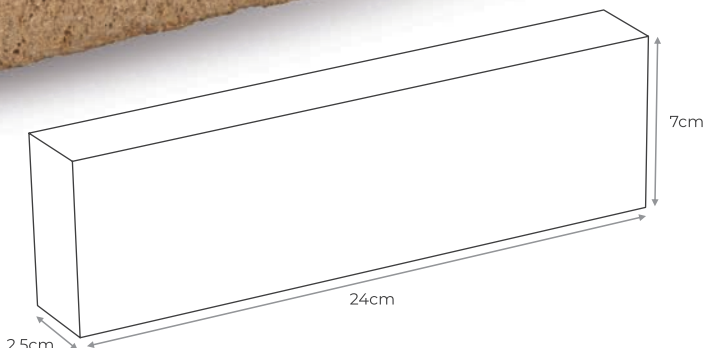

INFORMAÇÕES TÉCNICAS

- ✓ Dimensão em centímetros: 24 (C) x 2,5 (L) x 7 (A)
- ✓ Quantidade de peças/m² (parede/piso): 60 unidades
- ✓ Quantidade de peças/caixa: 20 unidades
- ✓ Peso unitário: 0,9 Kg

CAPA DE CANTO

Ideal para cantos de paredes e revestimento de pilares e colunas.

- ✓ Dimensão em centímetros: 24 (C) x 11,5 (L) x 7 (A) x 2,5 (E)
- ✓ Quantidade de peças/m linear (parede): 15 unidades
- ✓ Quantidade de peças/caixa: 15 unidades
- ✓ Peso unitário: 1,2 Kg

DISPONÍVEL NAS 14 OPÇÕES DE CORES

Inspire-se!