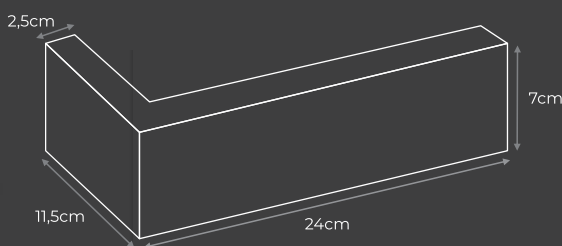

Quando o assunto é dar acabamento e decorar, é um excelente aliado.

Mas sua aplicação vai além disso: é durável, leve e econômico.

INFORMAÇÕES TÉCNICAS

- ✓ Dimensão em centímetros: 24 (C) x 1 (L) x 7 (A)
- ✓ Quantidade de peças/m² (parede): 60 unidades
- ✓ Quantidade de peças/caixa: 60 unidades
- ✓ Peso unitário: 0,35 Kg

INFORMAÇÕES TÉCNICAS

- ✓ Dimensão em centímetros: 24 (C) x 2,5 (L) x 7 (A)
- ✓ Quantidade de peças/m² (parede/piso): 60 unidades
- ✓ Quantidade de peças/caixa: 20 unidades
- ✓ Peso unitário: 0,9 Kg

CAPA DE CANTO

Ideal para cantos de paredes e revestimento de pilares e colunas.

- ✓ Dimensão em centímetros: 24 (C) x 11,5 (L) x 7 (A) x 2,5 (E)
- ✓ Quantidade de peças/m linear (parede): 15 unidades
- ✓ Quantidade de peças/caixa: 15 unidades
- ✓ Peso unitário: 1,2 Kg

Inusitadas com suas mesclas, tem alta durabilidade, baixa manutenção e garantem aspectos excêntricos a qualquer obra.

INFORMAÇÕES TÉCNICAS

- ✓ Dimensão em centímetros: 24 (C) x 11,5 (L) x 3,3 (A)
- ✓ Quantidade de peças/m² (parede/piso): 36 unidades
- ✓ Quantidade de peças/caixa: 12 unidades
- ✓ Peso unitário: 1,9 Kg