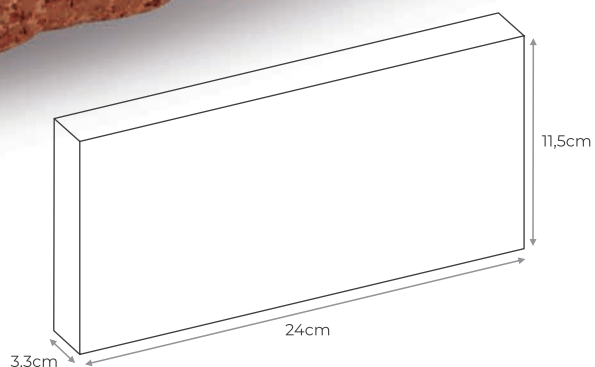

INFORMAÇÕES TÉCNICAS