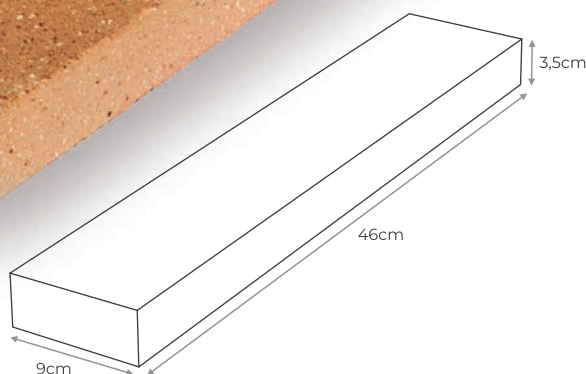

LUNGO

- ✓ Dimensão em centímetros: 46 (C) x 3,5 (L) x 4,5 (A)
- ✓ Quantidade de peças/m² (parede/piso): 48 unidades
- ✓ Quantidade de peças/caixa: 12 unidades
- ✓ Peso unitário: 1,5 Kg