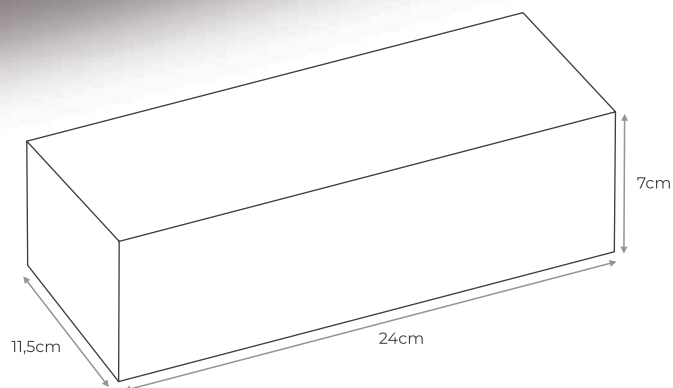

- ✓ Dimensão em centímetros: 24 (C) x 11,5 (L) x 7 (A)
- ✓ Quantidade de peças/m² (parede): 60 unidades
- ✓ Quantidade de peças/m² (piso): 36 unidades
- ✓ Quantidade de peças/paquete: 502 unidades
- ✓ Peso unitário: 4,0 Kg