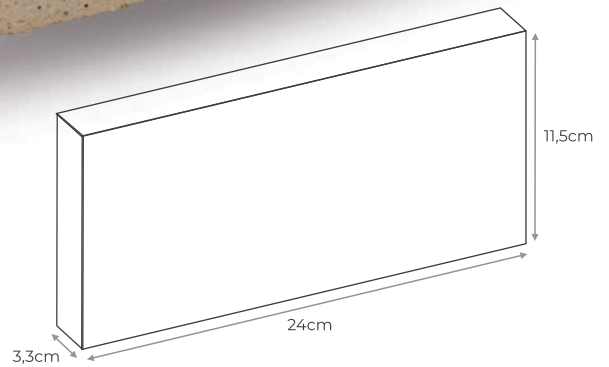

Inusitadas com suas mesclas, tem alta durabilidade, baixa manutenção e garantem aspectos excêntricos a qualquer obra.

INFORMAÇÕES TÉCNICAS

- ✓ Dimensão em centímetros: 24 (C) x 11,5 (L) x 3,3 (A)
- ✓ Quantidade de peças/m² (parede/piso): 36 unidades
- ✓ Quantidade de peças/caixa: 12 unidades
- ✓ Peso unitário: 1,9 Kg