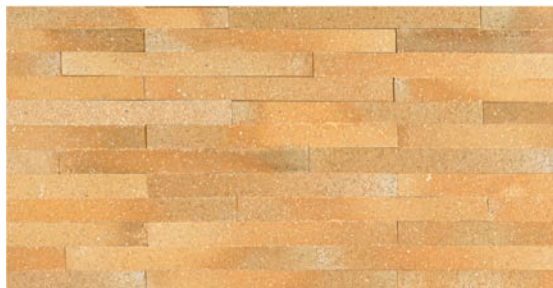

Inspire-se!

AMÊNDOA