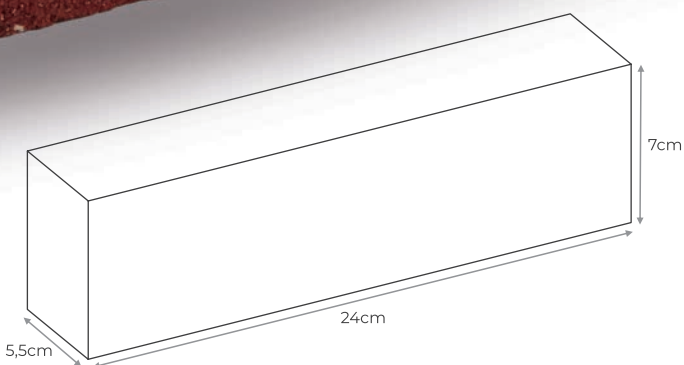

INFORMAÇÕES TÉCNICAS

- ✓ Dimensão em centímetros: 24 (C) x 5,5 (L) x 7 (A)
- ✓ Quantidade de peças/m² (parede/piso): 60 unidades
- ✓ Quantidade de peças/caixa: 12 unidades
- ✓ Peso unitário: 1,9 Kg

PALITO DE CANTO

- ✓ Dimensão em centímetros: 24 (C) x 11,5 (L) x 7 (A) x 5,5 (E)
- ✓ Quantidade de peças/m linear (parede/piso): 15 unidades
- ✓ Quantidade de peças/caixa: 15 unidades
- ✓ Peso unitário: 2,5 Kg

DISPONÍVEL NAS 14 OPÇÕES DE CORES

Inspire-se!