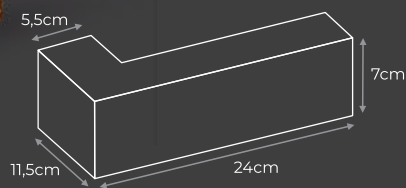

INFORMAÇÕES TÉCNICAS

- ✓ Dimensão em centímetros: 24 (C) x 5,5 (L) x 7 (A)
- ✓ Quantidade de peças/m² (parede/piso): 60 unidades
- ✓ Quantidade de peças/caixa: 12 unidades
- ✓ Peso unitário: 1,9 Kg

PALITO DE CANTO

- ✓ Dimensão em centímetros: 24 (C) x 11,5 (L) x 7 (A) x 5,5 (E)
- ✓ Quantidade de peças/m linear (parede/piso): 15 unidades
- ✓ Quantidade de peças/caixa: 15 unidades
- ✓ Peso unitário: 2,5 Kg

DISPONÍVEL NAS 14 OPÇÕES DE CORES