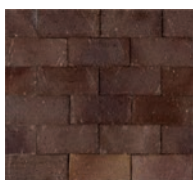

FENDI CLARO