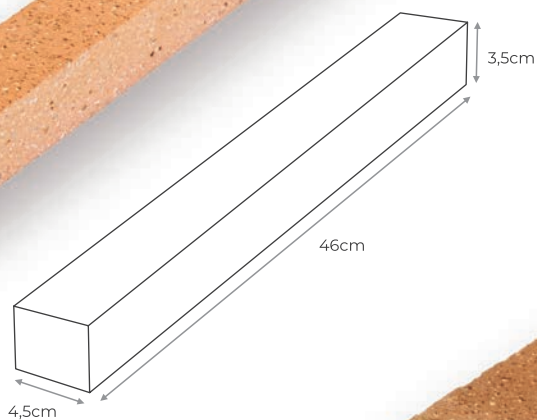

INFORMAÇÕES TÉCNICAS