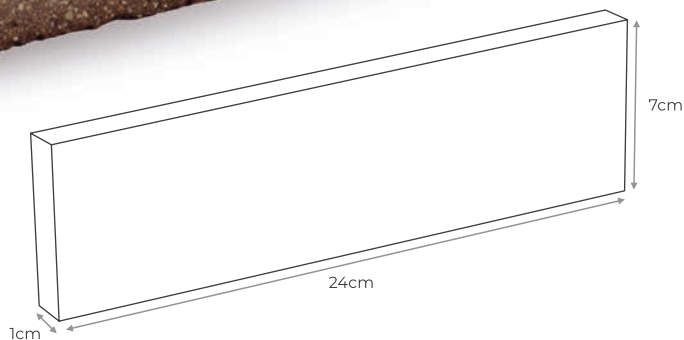

Quando o assunto é dar acabamento e decorar, é um excelente aliado.

Mas sua aplicação vai além disso: é durável, leve e econômico.

INFORMAÇÕES TÉCNICAS

- ✓ Dimensão em centímetros: 24 (C) x 1 (L) x 7 (A)
- ✓ Quantidade de peças/m² (parede): 60 unidades
- ✓ Quantidade de peças/caixa: 60 unidades
- ✓ Peso unitário: 0,35 Kg

Inusitadas com suas mesclas, tem alta durabilidade, baixa manutenção e garantem aspectos excêntricos a qualquer obra.

INFORMAÇÕES TÉCNICAS

- ✓ Dimensão em centímetros: 24 (C) x 11,5 (L) x 3,3 (A)
- ✓ Quantidade de peças/m² (parede/piso): 36 unidades
- ✓ Quantidade de peças/caixa: 12 unidades
- ✓ Peso unitário: 1,9 Kg