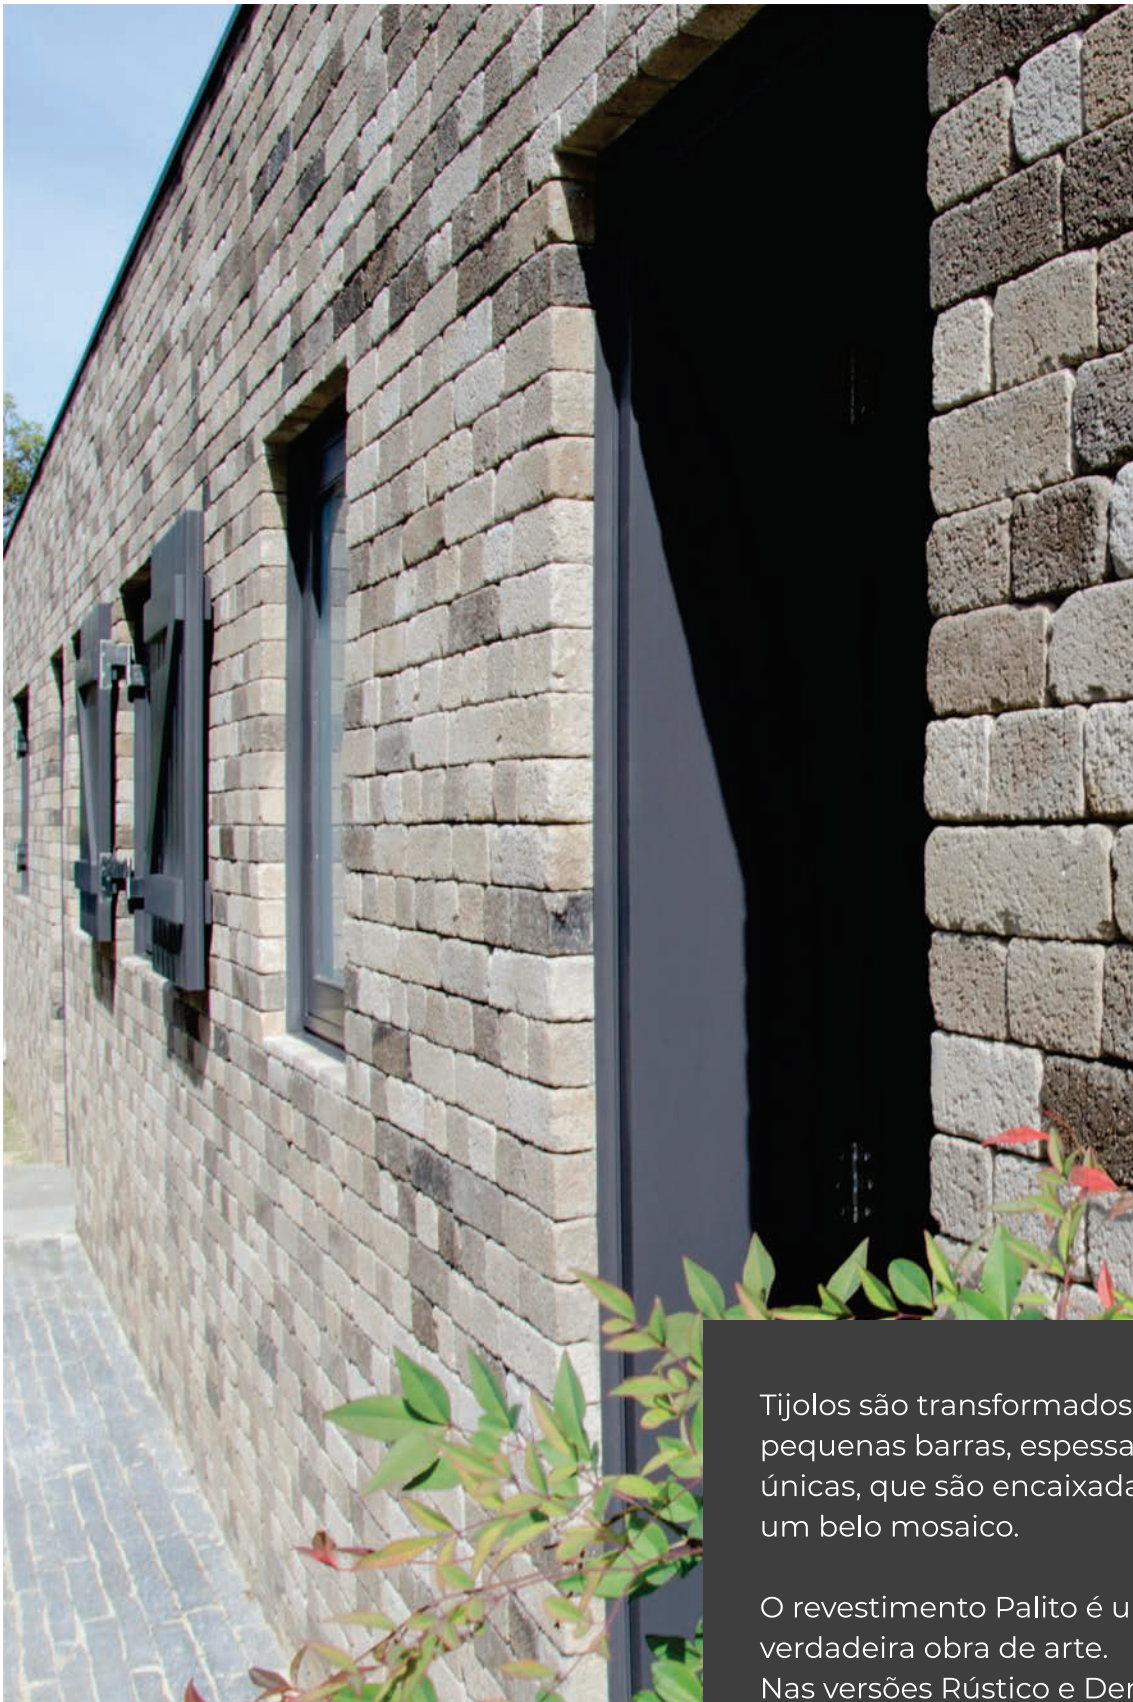

Palito Estilo Demolição - Mescla Gris Claro / Gris Escuro

Tijolos são transformados em pequenas barras, espessas e únicas, que são encaixadas como um belo mosaico.

O revestimento Palito é uma verdadeira obra de arte. Nas versões Rústico e Demolição, pode ser usado em diferentes ambientes, incluindo paredes e pisos de alto tráfego, dando um toque de charme, beleza e sofisticação.