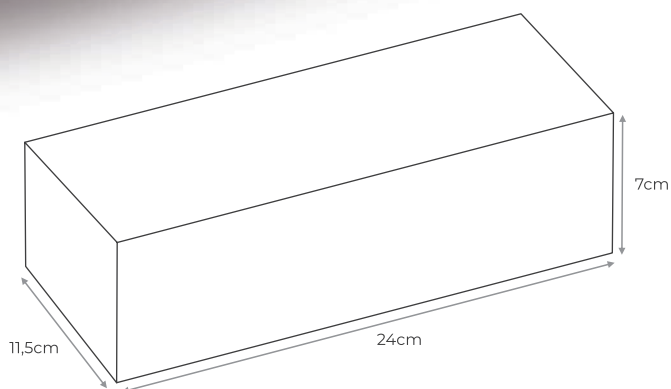

Inusitadas com suas mesclas, tem alta durabilidade, baixa manutenção e garantem aspectos excêntricos a qualquer obra.

INFORMAÇÕES TÉCNICAS

- ✓ Dimensão em centímetros: 24 (C) x 11,5 (L) x 3,3 (A)
- ✓ Quantidade de peças/m² (parede/piso): 36 unidades
- ✓ Quantidade de peças/caixa: 12 unidades
- ✓ Peso unitário: 1,9 Kg

AREIA CLARO

AREIA ESCURO

AMÊNDOA

GRIS CLARO

GRIS ESCURO

BRANCO PIGMENTADO

Inspire-se!

- ✓ Dimensão em centímetros: 24 (C) x 11,5 (L) x 7 (A)
- ✓ Quantidade de peças/m² (parede): 60 unidades
- ✓ Quantidade de peças/m² (piso): 36 unidades
- ✓ Quantidade de peças/paquete: 502 unidades
- ✓ Peso unitário: 4,0 Kg