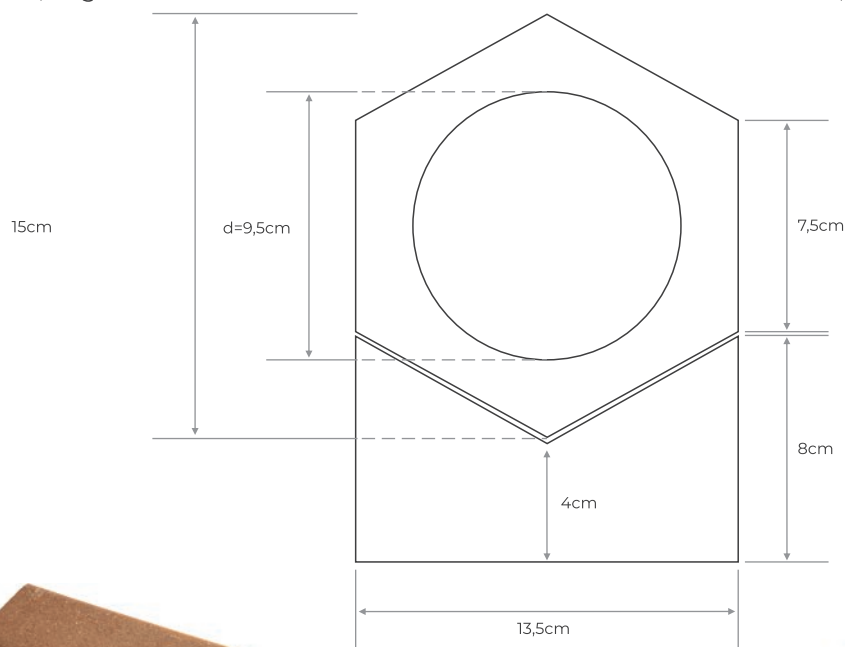

Inusitadas com suas mesclas, tem alta durabilidade, baixa manutenção e garantem aspectos excêntricos a qualquer obra.

INFORMAÇÕES TÉCNICAS

- ✓ Dimensão em centímetros: 24 (C) x 11,5 (L) x 3,3 (A)
- ✓ Quantidade de peças/m² (parede/piso): 36 unidades
- ✓ Quantidade de peças/caixa: 12 unidades
- ✓ Peso unitário: 1,9 Kg

A adega é construída em módulos, como uma colmeia de abelhas, com variação de cores e texturas, e pode ser fornecida com as faces à vista, nas versões rústica ou polida.

INFORMAÇÕES TÉCNICAS

GARRAFEIRA

- ✓ Dimensão em centímetros: 30 (C) x 13,5 (L) x 15 (A)
- ✓ Quantidade de peças/m² (parede): 50 unidades
- ✓ Quantidade de peças/paleta: 400 unidades
- ✓ Peso unitário: 4,5 Kg

SUPORTE

- ✓ Dimensão em centímetros: 30 (C) x 13,5 (L) x 8 (A)
- ✓ Quantidade de peças/m linear (parede): 8 unidades
- ✓ Quantidade de peças/paleta: 400 unidades
- ✓ Peso unitário: 4,5 Kg

Inspire-se!

MONTAGEM ADEGA
GARRAFEIRA + SUPORTE
FACE RÚSTICA