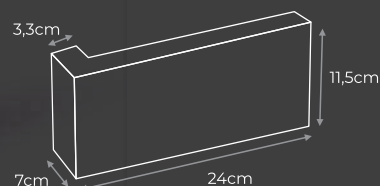

PLAQUETA DE CANTO ESTILO DEMOLIÇÃO

- ✓ Dimensão em centímetros: 24 (C) x 11,5 (L) x 7 (A) x 3,3 (E)
- ✓ Quantidade de peças/m linear (parede/piso): 9 unidades
- ✓ Quantidade de peças/caixa: 9 unidades
- ✓ Peso unitário: 2,2 Kg

DISPONÍVEL NAS 14 OPÇÕES DE CORES