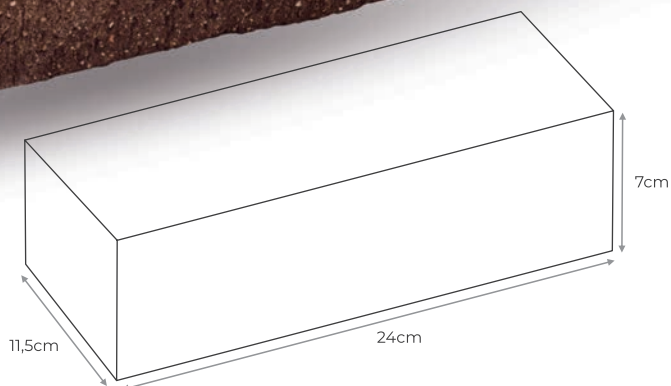

AREIA ESCURO

AMÊNDOA

GRIS CLARO

GRIS ESCURO

BRANCO PIGMENTADO

| CORES | DIMENSÃO (C x L x A) | VALOR UNITÁRIO |
|---------------------|-------------------------|-------------------|
| ROSADO | 24x11,5x7x5,5cm | R\$ 12,34 |
| VERMELHO CLARO | 24x11,5x7x5,5cm | R\$ 12,46 |
| VERMELHO ESCURO | 24x11,5x7x5,5cm | R\$ 12,46 |
| VERMELHO ALARANJADO | 24x11,5x7x5,5cm | R\$ 12,46 |
| FENDI CLARO | 24x11,5x7x5,5cm | R\$ 13,67 |
| FENDI ESCURO | 24x11,5x7x5,5cm | R\$ 13,67 |
| NUDE | 24x11,5x7x5,5cm | R\$ 13,09 |
| TABACO | 24x11,5x7x5,5cm | R\$ 13,01 |
| AREIA CLARO | 24x11,5x7x5,5cm | R\$ 15,50 |
| AREIA ESCURO | 24x11,5x7x5,5cm | R\$ 16,02 |
| AMÊNDOA | 24x11,5x7x5,5cm | R\$ 19,96 |
| GRIS CLARO | 24x11,5x7x5,5cm | R\$ 16,88 |
| GRIS ESCURO | 24x11,5x7x5,5cm | R\$ 17,87 |
| BRANCO PIGMENTADO | 24x11,5x7x5,5cm | R\$ 20,03 |

MACIÇO RÚSTICO

- ✓ Quantidade de peças/m² (parede): 60 unidades
- ✓ Quantidade de peças/M² (piso): 36 unidades
- ✓ Quantidade de peças/paleta: 502 peças
- ✓ Peso unitário bruto: 4 Kg

ROSADO

VERMELHO CLARO