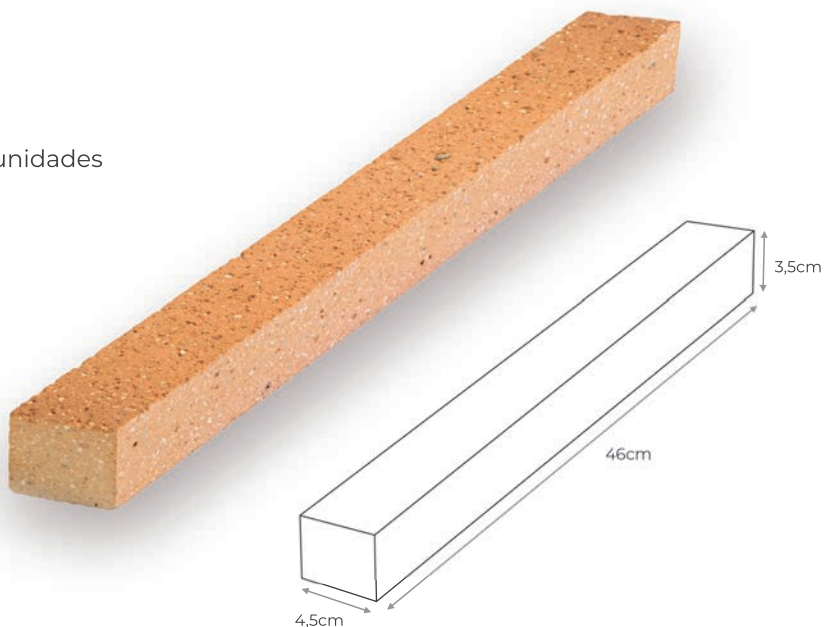

AMÊNDOA

GRIS CLARO

GRIS ESCURO

BRANCO PIGMENTADO

| CORES | DIMENSÃO (C x L x A) | VALOR M ² |
|-------------------|----------------------|----------------------|
| AMÊNDOA | 46x4,5x3,5cm | R\$ 443,52 |
| GRIS CLARO | 46x4,5x3,5cm | R\$ 463,68 |
| GRIS ESCURO | 46x4,5x3,5cm | R\$ 463,68 |
| BRANCO PIGMENTADO | 46x4,5x3,5cm | R\$ 483,84 |