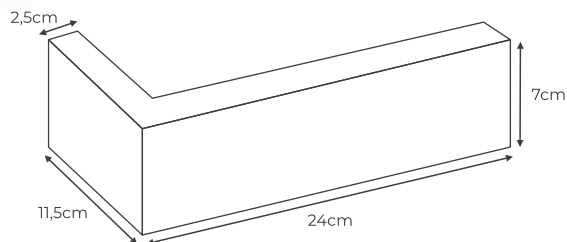

CAPA DE CANTO DEMOLIÇÃO

- ✓ Quantidade de peças/metro linear (parede ou piso): 15 unidades
- ✓ Quantidade de peças/caixa: 12 unidades
- ✓ Peso unitário bruto: 1,33 Kg
- ✓ Peso/caixa: 16 Kg

ROSADO VERMELHO CLARO VERMELHO ESCURO VERMELHO ALARANJADO FENDI CLARO FENDI ESCURO NUDE
TABACO AREIA CLARO AREIA ESCURO AMÊNDOA GRIS CLARO GRIS ESCURO BRANCO PIGMENTADO