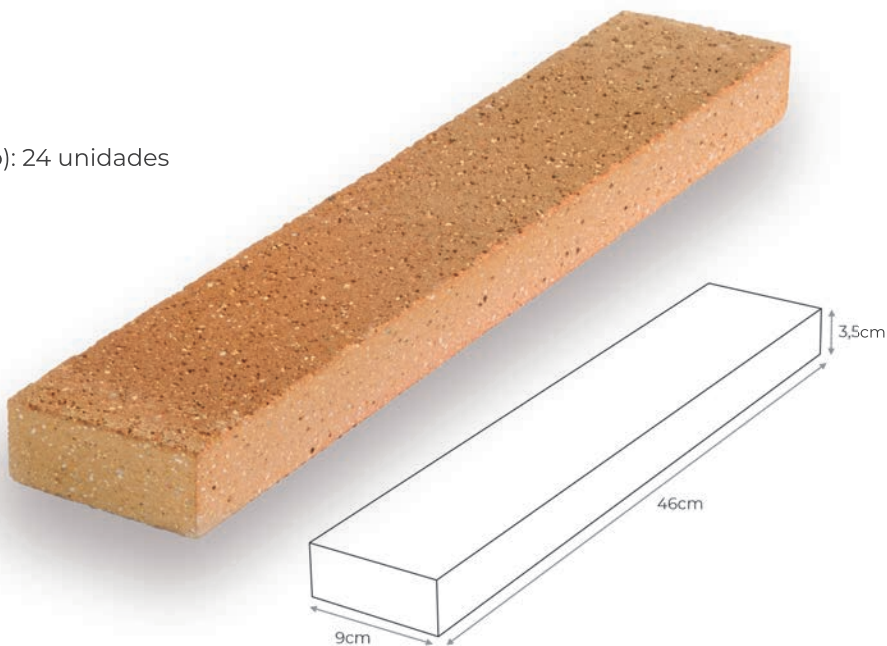

AMÊNDOA

GRIS CLARO

GRIS ESCURO

BRANCO PIGMENTADO

| CORES | DIMENSÃO (C x L x A) | VALOR M ² |
|-------------------|----------------------|----------------------|
| AMÊNDOA | 46x9x3,5cm | R\$ 428,64 |
| GRIS CLARO | 46x9x3,5cm | R\$ 413,28 |
| GRIS ESCURO | 46x9x3,5cm | R\$ 413,28 |
| BRANCO PIGMENTADO | 46x9x3,5cm | R\$ 433,44 |