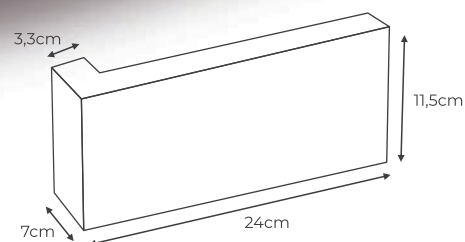

PLAQUETA DE CANTO ESTILO DEMOLIÇÃO

- ✓ Quantidade de peças/metro linear (parede ou piso): 9 unidades
- ✓ Quantidade de peças/caixa: 9 unidades
- ✓ Peso unitário bruto: 2,44 Kg
- ✓ Peso/caixa: 22 Kg

CORES	DIMENSÃO (C x L x A)	VALOR UNITÁRIO
ROSADO	24x11,5x7x3,3cm	R$ 12,34
VERMELHO CLARO	24x11,5x7x3,3cm	R$ 12,46
VERMELHO ESCURO	24x11,5x7x3,3cm	R$ 12,46
VERMELHO ALARANJADO	24x11,5x7x3,3cm	R$ 12,46
FENDI CLARO	24x11,5x7x3,3cm	R$ 13,67
FENDI ESCURO	24x11,5x7x3,3cm	R$ 13,67
NUDE	24x11,5x7x3,3cm	R$ 13,09
TABACO	24x11,5x7x3,3cm	R$ 13,01
AREIA CLARO	24x11,5x7x3,3cm	R$ 15,50
AREIA ESCURO	24x11,5x7x3,3cm	R$ 16,02
AMÊNDOA	24x11,5x7x3,3cm	R$ 19,96
GRIS CLARO	24x11,5x7x3,3cm	R$ 16,88
GRIS ESCURO	24x11,5x7x3,3cm	R$ 17,87
BRANCO PIGMENTADO	24x11,5x7x3,3cm	R$ 20,03