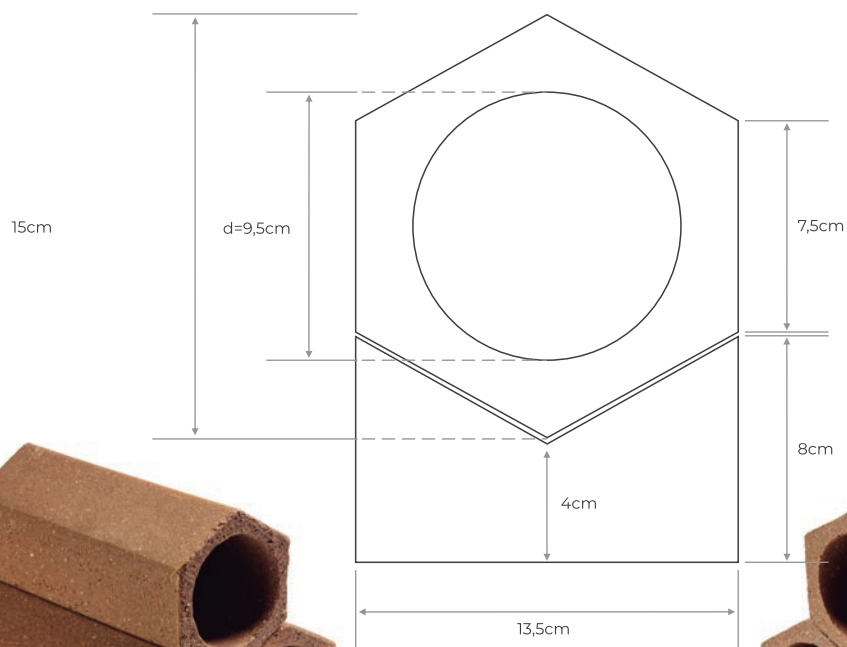

ADEGA

GARRAFEIRA

- ✓ Dimensão em centímetros: 30 (C) x 13,5 (L) x 15 (A)
- ✓ Quantidade de peças/m² (parede): 50 unidades
- ✓ Quantidade de peças/palete: 400 unidades

SUPOORTE

- ✓ Dimensão em centímetros: 30 (C) x 13,5 (L) x 8 (A)
- ✓ Quantidade de peças/m linear (parede): 8 unidades
- ✓ Quantidade de peças/palete: 400 unidades

MONTAGEM ADEGA
GARRAFEIRA + SUPORTE
FACE RÚSTICA

MONTAGEM ADEGA
GARRAFEIRA + SUPORTE
FACE POLIDA

| PRODUTOS | DIMENSÃO (C x L x A) | VALOR UNITÁRIO |
|------------------------------------|-------------------------|-------------------|
| GARRAFEIRA | 30x13x15cm | R\$ 23,59 |
| GARRAFEIRA FACE POLIDA | 29x13x15cm | R\$ 24,13 |
| SUPOORTE DE GARRAFEIRA | 30x13x7,5cm | R\$ 23,59 |
| SUPOORTE DE GARRAFEIRA FACE POLIDA | 29x13x7,5cm | R\$ 24,13 |

| PRODUTO | EMBALAGEM | DIMENSÃO DA EMBALAGEM | PESO POR EMBALAGEM | QUANTIDADE DE EMBALAGENS POR M ² |
|---------------------------------------|--|-----------------------|--------------------|---|
| FILETE (BRICK) |  CX1 | 30x28,5x16cm | 24,0 Kg | 1 CAIXA |
| CAPA DEMOLIÇÃO |  CX4 | 28x26x15cm | 20,0 Kg | 3 CAIXAS |
| CAPA DE CANTO DEMOLIÇÃO |  CX1 | 30x28,5x16cm | 16,0 Kg | - |
| PLAQUETA RÚSTICA / POLIDA / DEMOLIÇÃO |  CX3 | 41,5x26x13cm | 24,0 Kg | 3 CAIXAS |
| PLAQUETA DE CANTO ESTILO DEMOLIÇÃO |  CX3 | 41,5x26x13cm | 22,0 Kg | - |
| PALITO RÚSTICO / DEMOLIÇÃO |  CX1 | 30x28,5x16cm | 24,0 Kg | 5 CAIXAS |
| PALITO DE CANTO DEMOLIÇÃO |  CX3 | 30x28x12cm | 20,0 Kg | - |
| TIJOLO MACIÇO RÚSTICO / DEMOLIÇÃO |  | 125x105x100cm | 2.000 Kg | - |
| LUNGO / LUNGO DUO |  CX2 | 47,5x28x9cm | 20,0 Kg | 4 CAIXAS |
| GARRAFEIRA / SUPORTE |  | 125x105x100cm | 2.000 Kg | - |