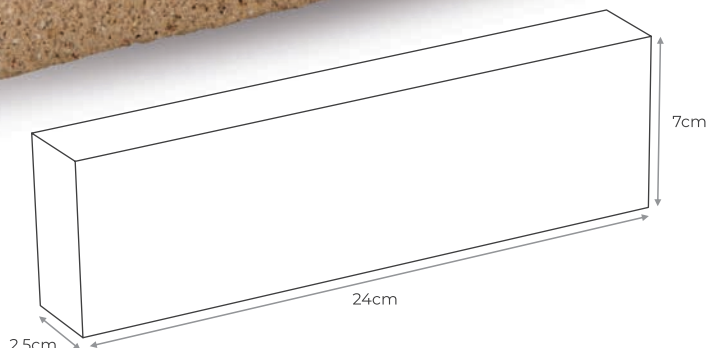

CAPA DEMOLIÇÃO

- ✓ Quantidade de peças/m² (parede ou piso): 60 unidades
- ✓ Quantidade de peças/caixa: 20 unidades
- ✓ Quantidade de caixas/m²: 3 caixas
- ✓ Peso unitário bruto: 1 Kg
- ✓ Peso/caixa: 20 Kg
- ✓ Peso/m²: 60 Kg

CORES	DIMENSÃO (C x L x A)	VALOR M²
ROSADO	24x2,5x7cm	R$ 277,20
VERMELHO CLARO	24x2,5x7cm	R$ 258,00
VERMELHO ESCURO	24x2,5x7cm	R$ 291,00
VERMELHO ALARANJADO	24x2,5x7cm	R$ 291,00
FENDI CLARO	24x2,5x7cm	R$ 267,00
FENDI ESCURO	24x2,5x7cm	R$ 293,40
NUDE	24x2,5x7cm	R$ 295,20
TABACO	24x2,5x7cm	R$ 298,20
AREIA CLARO	24x2,5x7cm	R$ 313,80
AREIA ESCURO	24x2,5x7cm	R$ 313,80
AMÊNDOA	24x2,5x7cm	R$ 332,40
GRIS CLARO	24x2,5x7cm	R$ 353,40
GRIS ESCURO	24x2,5x7cm	R$ 353,40
BRANCO PIGMENTADO	24x2,5x7cm	R$ 369,60