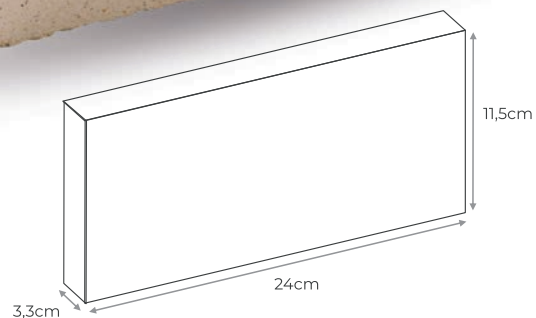

PLAQUETA RÚSTICA/POLIDA