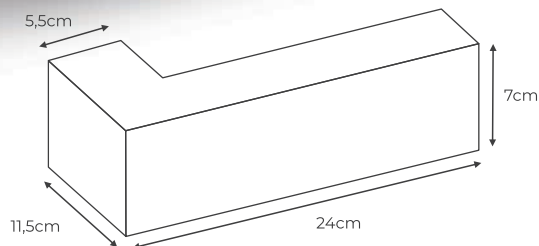

PALITO DE CANTO RÚSTICO/DEMOLIÇÃO

- ✓ Quantidade de peças/metro linear (parede ou piso): 15 unidades
- ✓ Quantidade de peças/caixa: 8 unidades
- ✓ Peso unitário bruto: 2,5 Kg
- ✓ Peso/caixa: 20 Kg

CORES	DIMENSÃO (C x L x A)	VALOR UNITÁRIO
ROSADO	24x11,5x7x5,5cm	R$ 12,34
VERMELHO CLARO	24x11,5x7x5,5cm	R$ 12,46
VERMELHO ESCURO	24x11,5x7x5,5cm	R$ 12,46
VERMELHO ALARANJADO	24x11,5x7x5,5cm	R$ 12,46
FENDI CLARO	24x11,5x7x5,5cm	R$ 13,67
FENDI ESCURO	24x11,5x7x5,5cm	R$ 13,67
NUDE	24x11,5x7x5,5cm	R$ 13,09
TABACO	24x11,5x7x5,5cm	R$ 13,01
AREIA CLARO	24x11,5x7x5,5cm	R$ 15,50
AREIA ESCURO	24x11,5x7x5,5cm	R$ 16,02
AMÊNDOA	24x11,5x7x5,5cm	R$ 19,96
GRIS CLARO	24x11,5x7x5,5cm	R$ 16,88
GRIS ESCURO	24x11,5x7x5,5cm	R$ 17,87
BRANCO PIGMENTADO	24x11,5x7x5,5cm	R$ 20,03